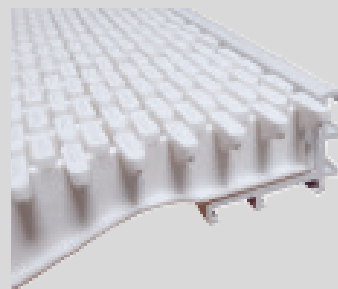

GRATINGS ACCESSORIES

ACCESSORI GRIGLIE

GRATINGS ACCESSORIES

CAILLEBOTIS ACCESSOIRES

PROFILO PVC/EXTRUDED PVC SUPPORT/PROFIL EN PVC

- › Profilo di supporto estruso in PVC resistente ai raggi UV per griglie che permette una realizzazione del canale sfioro più precisa;
- › Con la griglia appoggiata sui profili in PVC l'immagine del canale sfioro finito è migliore se paragonata al canale sfioro tradizionale;
- › È possibile utilizzare il profilo in PVC anche per creare curvature;
- › Il profilo in PVC permette l'installazione di griglie con altezze 22, 24 o 35 mm;
- › Colore: bianco;
- › Lunghezza: 2m.
- › *Extruded UV resistant PVC support profile for grills which allows a more precise building of the overflow channel;*
- › *With the grills resting on the PVC profiles the image of the finished infinity channel is definitely better compared to the traditional one;*
- › *The PVC profile can also be used to create curves;*
- › *The PVC profile allows the installation of grills with heights of 22, 24 or 35 mm;*
- › *White color;*
- › *Length: 2m.*

- › Profil en PVC extrudé traité anti-uv pour caillebotis permet une réalisation du canal de débordement plus précis.
- › L'image du canal infini avec les caillebotis reposant sur les profils en PVC est certainement mieux que celui traditionnel;
- › Le profile en PVC peut également être utilisé pour créer des courbes;
- › Le profile en PVC permet l'installation des caillebotis avec des hauteurs de 22, 24 ou 35 mm;
- › Couleur: blanc.
- › longueur: 2 m.