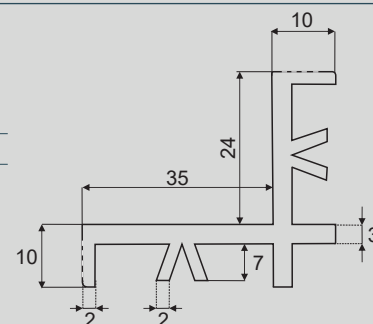

- › Profil en PVC extrudé traité anti-uv pour caillebotis permet une réalisation du canal de débordement plus précis.
- › L'image du canal infini avec les caillebotis reposant sur les profils en PVC est certainement mieux que celui traditionnel;
- › Le profile en PVC peut également être utilisé pour créer des courbes;
- › Le profile en PVC permet l'installation des caillebotis avec des hauteurs de 22, 24 ou 35 mm;
- › Couleur: blanc.
- › longueur: 2 m.

37

Codice Code Code	Descrizione Description Description	Dimensioni Dimensions Dimensions		
		L	mt	
25773052	Profilo PVC 35x24/PVC support 35x24/Profil en PVC 35x24	2		

Codice Code Code	Descrizione Description Description	Angolo Angle Coin	Dimensioni Dimensions Dimensions		
			A	H	L
			mm	mm	mm
25773116	Angolare griglia/Overflow grating angles/Plaques pour coin	90°	245	35	295
25773114	Angolare griglia/Overflow grating angles/Plaques pour coin	90°	245	22	295
25773115	Angolare griglia/Overflow grating angles/Plaques pour coin	90°	195	35	245
25773113	Angolare griglia/Overflow grating angles/Plaques pour coin	90°	195	22	245