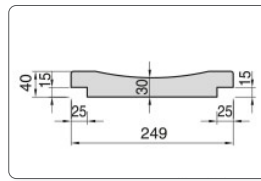

Griglia rettilinea.

Sezione griglia senza smusso.

Sezione griglia con smusso.
Cod. 25773001
Cod. 25773004

Angolo griglia.

 CAMPO DI UTILIZZO
Piscine pubbliche e private.

 NORMATIVE
Norma UNI EN 13451

NOTE
Specificare in fase di ordine
il colore e se necessario lo smusso.

GRIGLIA IN PIETRA BIANCA

Codice	Descrizione	€
25773001	Griglia in pietra bianca cm 50x24,5 antisdrucciolo	
25773002	Griglia in pietra bianca angolo retto antisdrucciolo	
25773003	Griglia in pietra bianca raggiata ant.	

 PRODUTTORE
WATERPOOL

 MADE IN ITALY

ANGOLI NORM PER GRIGLIA BORDO SFIORO

Codice	Descrizione	€
25773045	Angolo 90° per griglia bsf 195 h 22	
25773046	Angolo 90° per griglia bsf 245 h 22	
25773047	Angolo 90° per griglia bsf 295 h 22	
25773040	Angolo 45° per griglia bsf 195 h 22	
25773041	Angolo 45° per griglia bsf 245 h 22	
25773042	Angolo 45° per griglia bsf 295 h 22	