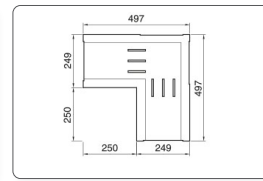

Griglia rettilinea.

Sezione griglia senza smusso.

Sezione griglia con smusso.
Cod. 25773001
Cod. 25773004

Angolo griglia.

 CAMPO DI UTILIZZO
Piscine pubbliche e private.

 NORMATIVE
Norma UNI EN 13451

NOTE
Specificare in fase di ordine
il colore e se necessario lo smusso.

GRIGLIA IN PIETRA BIANCA

Codice	Descrizione	€
25773001	Griglia in pietra bianca cm 50x24,5 antisdrucciolo	
25773002	Griglia in pietra bianca angolo retto antisdrucciolo	
25773003	Griglia in pietra bianca raggiata ant.	

 PRODUTTORE
WATERPOOL

 MADE IN ITALY

ANGOLI NORM PER GRIGLIA BORDO SFIORO

Codice	Descrizione	€
25773045	Angolo 90° per griglia bsf 195 h 22	
25773046	Angolo 90° per griglia bsf 245 h 22	
25773047	Angolo 90° per griglia bsf 295 h 22	
25773040	Angolo 45° per griglia bsf 195 h 22	
25773041	Angolo 45° per griglia bsf 245 h 22	
25773042	Angolo 45° per griglia bsf 295 h 22	