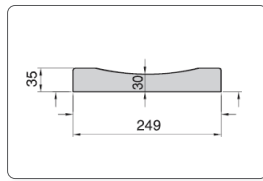

Griglia rettilinea.

Sezione griglia senza smusso.

Sezione griglia con smusso.
Cod. 25773001
Cod. 25773004

Angolo griglia.

 CAMPO DI UTILIZZO
Piscine pubbliche e private.

 NORMATIVE
Norma UNI EN 13451

NOTE
Specificare in fase di ordine
il colore e se necessario lo smusso.

GRIGLIA IN PIETRA BIANCA

Codice	Descrizione	€
25773001	Griglia in pietra bianca cm 50x24,5 antisdrucciolo	
25773002	Griglia in pietra bianca angolo retto antisdrucciolo	
25773003	Griglia in pietra bianca raggiata ant.	

 PRODUTTORE
WATERPOOL

 MADE IN ITALY

ANGOLI NORM PER GRIGLIA BORDO SFIORO

Codice	Descrizione	€
25773045	Angolo 90° per griglia bsf 195 h 22	
25773046	Angolo 90° per griglia bsf 245 h 22	
25773047	Angolo 90° per griglia bsf 295 h 22	
25773040	Angolo 45° per griglia bsf 195 h 22	
25773041	Angolo 45° per griglia bsf 245 h 22	
25773042	Angolo 45° per griglia bsf 295 h 22	