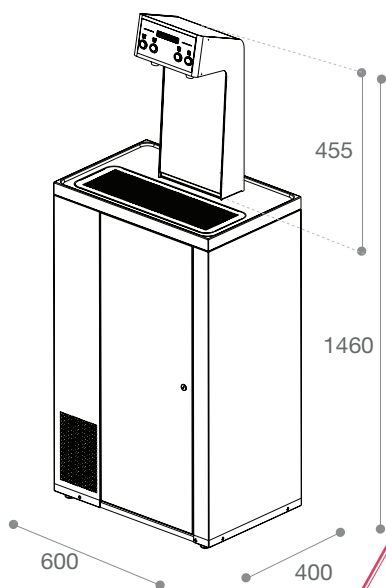

EROGATORI A COLONNA
COUNTER FLOOR STANDING
DISPENSERS

120 l/h
AURORA PLUS

- ✓ **Testata filtro inclusa**
Filter head included
- ✓ **Debatterizzatore incluso**
Debacterising included
- ✓ **Vaschetta raccogli-gocce collegata direttamente allo scarico**
Drip tray connected directly to the drain

SW

mm

1 pcs x 67kg

1 pcs x 1 pallet

- **EROGATORE FLOOR STANDING PER ACQUA A TEMPERATURA AMBIENTE, ACQUA REFRIGERATA, ACQUA GASSATA REFRIGERATA**
- **PUÒ ALLOGGIARE:**
 - **SISTEMA FILTRANTE**
 - **LAMPADA UV**
 - **BOMBOLA FINO A 10 KG**
- **SISTEMA DI REFRIGERAZIONE A BANCO DI GHIACCIO**
- **IL SISTEMA DI EROGAZIONE CON DOSAGGIO VOLUMETRICO È PROGRAMMABILE A 2 VOLUMI (BICCHIERE - BOTTIGLIA) PER OGNUNA DELLE 3 SELEZIONI**
- **CARENATURA ESTERNA IN ACCIAIO INOX**