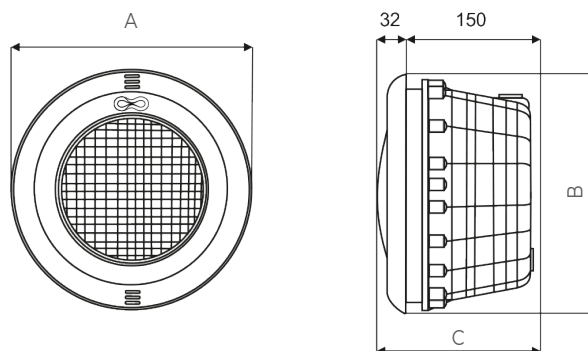

FARI SUBACQUEI

FARI WATERPOOL

REALIZZATI CON MATERIALI DI ALTA QUALITÀ RESISTENTI AI RAGGI UV I FARI WP SONO DISPONIBILI IN UNA AMPIA GAMMA CHE SI DIFFERENZIA SIA PER LA TIPOLOGIA DI MONTAGGIO CHE PER LE LAMPADE A CORREDO. VENGONO FORNITI CON VITI INOX, PRESSACAVO E CAVO BIPOLARE DA 2,5M.

FARO WP STANDARD CON NICCHIA E LED MAXILUX

I fari STD sono completi di nicchia in ABS da murare, 1,0m di guaina corrugata e inserti in ottone per la versione CA/L.

 PRODUTTORE
WATERPOOL

Codice	Modello	Dimensioni			Piscina	Lampada	Lumen	€
		A mm	B mm	C mm				
21118601	Faro std con nicchia WP 300W	280	276	182	CA	300W - 12VAC	3500	
21118602	Faro std con nicchia WP led bianco freddo	280	276	182	CA	19W - 12VAC	2100	
21118603	Faro std con nicchia WP led bianco caldo	280	276	182	CA	19W - 12VAC	2100	
21118604	Faro std con nicchia WP led rgb	280	276	182	CA	20W - 12VAC	1350	
21118609	Faro std con nicchia WP led bianco blu	280	276	182	CA	20W - 12VAC	1850	
21118611	Faro std con nicchia WP 300W	280	276	182	CA/L	300W - 12VAC	3500	
21118612	Faro std con nicchia WP led bianco freddo	280	276	182	CA/L	19W - 12VAC	2100	
21118613	Faro std con nicchia WP led bianco caldo	280	276	182	CA/L	19W - 12VAC	2100	
21118614	Faro std con nicchia WP led rgb	280	276	182	CA/L	20W - 12VAC	1350	
21118619	Faro std con nicchia WP led bianco blu	280	276	182	CA/L	20W - 12VAC	1850	
35017507	Guarnizione sandwich per faro STD WP	/	/	/	PF	/	/	