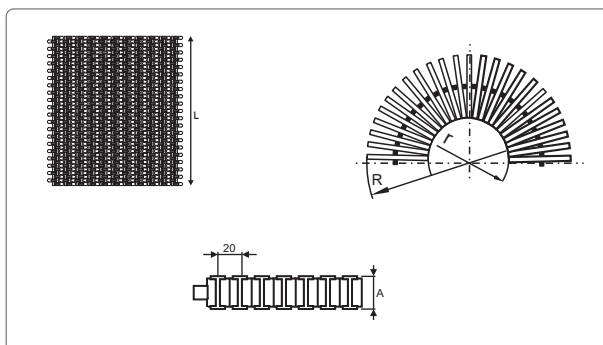

GRIGLIE PER BORDO SFIORO

GRIGLIA A PETTINE NORMA AE

Griglia per canale sfioro a norma UNI-EN-1 realizzata in polietilene speciale ad alta densità resistente ai raggi UV. La superficie calpestabile è antiscivolo. Può essere utilizzata per canali dritti e curvi. Viene fornita già assemblata in sezioni da 1 m. Il colore standard è il bianco.

CAMPO DI UTILIZZO
Piscine pubbliche e private.

NORMATIVE
Norma UNI EN 13451-1

PRODUTTORE
WATERPOOL

GARANZIA
Consegnato con
Garanzia di 2 anni.

MADE IN ITALY

Codice	Descrizione	Quantità per confezione	Dimensioni				€/m
			m	L	A	R	
25773033	Griglia a pettine 195 x 22,5	11	195	22,50	520	320	
25773034	Griglia a pettine 245 x 22,5	5	245	22,50	650	400	
25773035	Griglia a pettine 295 x 22,5	5	295	22,50	750	500	
25773036	Griglia a pettine 195 x 30	11	195	30,00	520	320	
25773037	Griglia a pettine 245 x 30	5	245	30,00	650	400	
25773038	Griglia a pettine 295 x 30	5	295	30,00	750	500	

GRIGLIA STANDARD

Griglia per canale sfioro realizzata in polietilene speciale ad alta densità resistente ai raggi UV. La superficie calpestabile è antiscivolo. Può essere utilizzata per canali dritti e curvi. Viene fornita già assemblata. Il colore standard è il bianco.

CAMPO DI UTILIZZO
Piscine private.

PRODUTTORE
WATERPOOL

GARANZIA
Consegnato con
Garanzia di 2 anni.

MADE IN ITALY

Codice	Descrizione	Quantità per confezione	Dimensioni				€/m
			m	L	A	R	
25773101	Griglia standard 195 x 22 050801	10	195	22	315	120	
25773102	Griglia standard 240 x 22 050803	10	240	22	415	190	
25773103	Griglia standard 195 x 35 050802	10	195	35	315	120	
25773104	Griglia standard 245 x 35 050804	10	245	35	415	190	