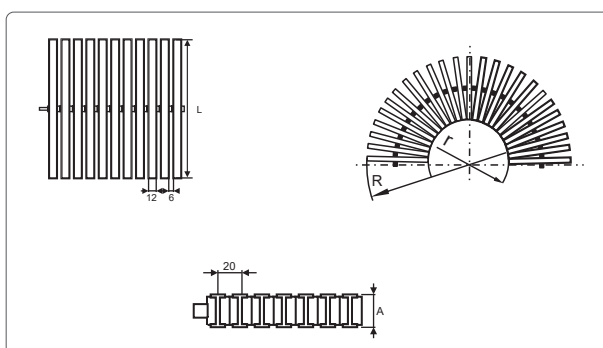

GRIGLIA STANDARD

Griglia per canale sfioro realizzata in polietilene speciale ad alta densità resistente ai raggi UV. La superficie calpestabile è antiscivolo. Può essere utilizzata per canali dritti e curvi. Viene fornita già assemblata. Il colore standard è il bianco.

CAMPO DI UTILIZZO
Piscine private.

PRODUTTORE
WATERPOOL

GARANZIA
Consegnato con
Garanzia di 2 anni.

MADE IN ITALY

Codice	Descrizione	Quantità per confezione	Dimensioni				€/m	
			m	L	A	R		r
25773101	Griglia standard 195 x 22 050801	10	195	22	315	120		
25773102	Griglia standard 240 x 22 050803	10	240	22	415	190		
25773103	Griglia standard 195 x 35 050802	10	195	35	315	120		
25773104	Griglia standard 245 x 35 050804	10	245	35	415	190