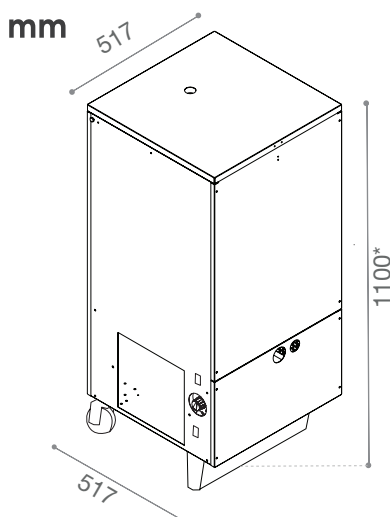

**EROGATORE SOTTOBANCO
CARRELLATO**
WHEELED UNDER COUNTER
DISPENSER

350 l/h
**PARTY
MIX**

✓ **Disponibile versione completa di
colonna spillatrice**
Available version complete with
dispensing tower

SW

*1500
CON COLONNA PRINCESS
WITH FONT PRINCESS 3 LINES

CODICE CODE	DESCRIZIONE DESCRIPTION	SISTEMA DI RAFFREDDAMENTO COOLING SYSTEM	POTENZA COMPRESSORE POWER hp	CAPACITÀ VASCA WATER TANK CAPACITY l	CAPACITÀ EROGAZIONE DISPENSING CAPABILITY l/h	POMPA DI EROGAZIONE CARBONAZIONE CARBONATION PUMP	VOLUME GASATORE CARBONATOR CAPACITY l	CONNESSIONI CONNECTIONS In/Out	RICIRCOLO RICIRCULATION	€
PAR190LPC	PARTY MIX SKIN PLATE	Banco ghiaccio Ice bank	1	90	350	Volumetrica Volumetric 300l/h	2	3/8"	1/2"	
PAR190LPCSS	PARTY MIX ACCIAIO INOX STAINLESS STEEL	Banco ghiaccio Ice bank	1	90	350	Volumetrica Volumetric 300l/h	2	3/8"	1/2"	
PAR190LPC PRIN3	PARTY MIX* ACCIAIO INOX STAINLESS STEEL	Banco ghiaccio Ice bank	1	90	350	Volumetrica Volumetric 300l/h	2	3/8"	1/2"	