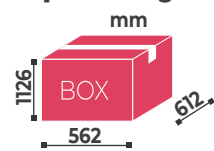

**EROGATORE SOTTOBANCO
CARRELLATO**
WHEELED UNDER COUNTER
DISPENSER

350 l/h
**PARTY
MIX**

✓ **Disponibile versione completa di
colonna spillatrice**
Available version complete with
dispensing tower

SW

*1500
CON COLONNA PRINCESS
WITH FONT PRINCESS 3 LINES

1 pcs x 75kg

2 pcs x 1 pallet

- **EROGATORE ACQUA CARRELLATO A 3 SELEZIONI PER ACQUA A TEMPERATURA AMBIENTE, ACQUA REFRIGERATA, ACQUA GASSATA REFRIGERATA**
- **SISTEMA DI REFRIGERAZIONE A BANCO GHIACCIO**
- **COMPLETO DI RIDUTTORE PRESSIONE CO₂ CON FISSAGGIO A PIASTRA E TUBO ALTA PRESSIONE CO₂**
- **CARENATURA ESTERNA IN SKIN PLATE GRIGIA DISPONIBILE IN 2 VERSIONI: COMPLETO DI COLONNA PRINCESS 3 VIE O PREDISPOSTO PER PUNTO EROGAZIONE A DISTANZA (DISPONIBILE CON CARENATURA ESTERNA IN ACCIAIO INOX LUCIDO SOLO PER PUNTO EROGAZIONE A DISTANZA)**

- **MOBILE WATER DISPENSER WITH 3 SELECTIONS: ROOM TEMPERATURE WATER, COLD AND COLD SPARKLING WATER**
- **ICE BANK COOLING SYSTEM**
- **COMPLETE WITH CO₂ PRESSURE REGULATOR, SIDE FIXING AND HIGH PRESSURE HOSE**
- **SKIN PLATE HOUSING AVAILABLE IN TWO VERSIONS: WITH TOWER MODEL PRINCESS 3 OUTS OR PREPARED FOR DISTANCE DISPENSING POINT (STAINLESS STEEL HOUSING PREPARED ONLY FOR DISTANCE DISPENSING POINT AVAILABLE)**