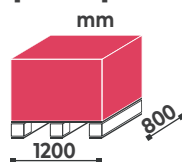

2 pcs x 1 pallet

- **EROGATORE ACQUA CARRELLATO A 3 SELEZIONI PER ACQUA A TEMPERATURA AMBIENTE, ACQUA REFRIGERATA, ACQUA GASSATA REFRIGERATA**
- **SISTEMA DI REFRIGERAZIONE A BANCO GHIACCIO**
- **COMPLETO DI RIDUTTORE PRESSIONE CO₂ CON FISSAGGIO A PIASTRA E TUBO ALTA PRESSIONE CO₂**
- **CARENATURA ESTERNA IN SKIN PLATE GRIGIA DISPONIBILE IN 2 VERSIONI: COMPLETO DI COLONNA PRINCESS 3 VIE O PREDISPOSTO PER PUNTO EROGAZIONE A DISTANZA (DISPONIBILE CON CARENATURA ESTERNA IN ACCIAIO INOX LUCIDO SOLO PER PUNTO EROGAZIONE A DISTANZA)**

- **MOBILE WATER DISPENSER WITH 3 SELECTIONS: ROOM TEMPERATURE WATER, COLD AND COLD SPARKLING WATER**
- **ICE BANK COOLING SYSTEM**
- **COMPLETE WITH CO₂ PRESSURE REGULATOR, SIDE FIXING AND HIGH PRESSURE HOSE**
- **SKIN PLATE HOUSING AVAILABLE IN TWO VERSIONS: WITH TOWER MODEL PRINCESS 3 OUTS OR PREPARED FOR DISTANCE DISPENSING POINT (STAINLESS STEEL HOUSING PREPARED ONLY FOR DISTANCE DISPENSING POINT AVAILABLE)**

CODICE CODE	DESCRIZIONE DESCRIPTION	SISTEMA DI RAFFREDDAMENTO COOLING SYSTEM	POTENZA COMPRESSORE POWER hp	CAPACITÀ VASCA WATER TANK CAPACITY l	CAPACITÀ EROGAZIONE DISPENSING CAPABILITY l/h	POMPA DI EROGAZIONE CARBONAZIONE CARBONATION PUMP	VOLUME GASATORE CARBONATOR CAPACITY l	CONNESSIONI CONNECTIONS In/Out	RICIRCOLO RICIRCULATION	€
PAR190LPC	PARTY MIX SKIN PLATE	Banco ghiaccio Ice bank	1	90	350	Volumetrica Volumetric 300l/h	2	3/8"	1/2"	
PAR190LPCSS	PARTY MIX ACCIAIO INOX STAINLESS STEEL	Banco ghiaccio Ice bank	1	90	350	Volumetrica Volumetric 300l/h	2	3/8"	1/2"	
PAR190LPC PRIN3	PARTY MIX* ACCIAIO INOX STAINLESS STEEL	Banco ghiaccio Ice bank	1	90	350	Volumetrica Volumetric 300l/h	2	3/8"	1/2"	

* SKIN PRINCESS 3 VIE/SKIN PRINCESS 3 LINES