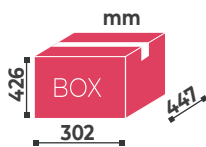

EROGATORI SOTTOBANCO
UNDER COUNTER DISPENSER

35 l/h
PETIT ALU
UNDER

✓ **Tecnologia banco di alluminio ad alte prestazioni**
High performance aluminum bench technology

SW

mm

1 pcs x 25kg

20 pcs x 1 pallet

Accessori/Accessories