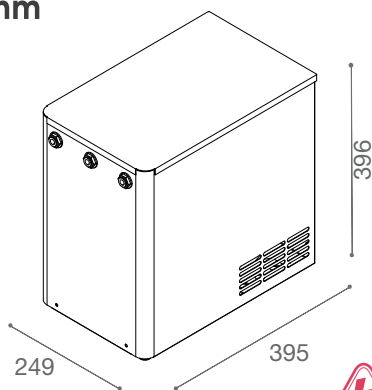

EROGATORI SOTTOBANCO
UNDER COUNTER DISPENSER

35 l/h
PETIT ALU
UNDER

✓ **Tecnologia banco di alluminio ad alte prestazioni**
High performance aluminum bench technology

SW

mm

1 pcs x 25kg

20 pcs x 1 pallet

Accessori/Accessories