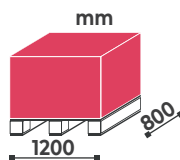

EROGATORI SOTTOBANCO
UNDER COUNTER DISPENSER

35 l/h
PETIT ALU
UNDER

✓ **Tecnologia banco di alluminio ad alte prestazioni**
High performance aluminum bench technology

SW

mm

1 pcs x 25kg

20 pcs x 1 pallet

Accessori/Accessories