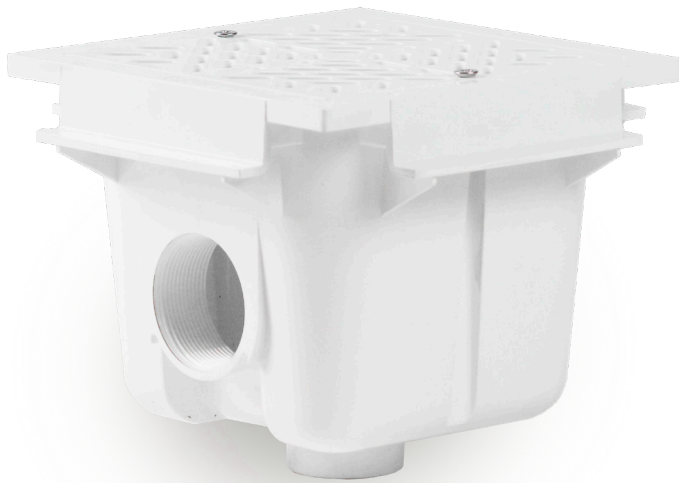

SCARICHI DI FONDO

SCARICHI DI FONDO WP

Scarico di fondo quadrato realizzato in ABS bianco di alta qualità con additivi che lo rendono resistente ai raggi UV. Inserti ottone e viti INOX.

PRODUTTORE WATERPOOL

GARANZIA
 Consegnato con Garanzia di 2 anni.

MADE IN ITALY

Codice	Modello	Piscina	Connessioni	Ingombro mm	€
21118401	Scarico di fondo WP	CA	F 2"	240x240xh186	

SCARICHI DI FONDO NORM

Scarico di fondo realizzato in ABS bianco trattato anti UV. Inserti in ottone e viti in acciaio INOX 316.

NORMATIVE
 UNI EN 13451-1:2016
 UNI EN 13451-3:2016

Codice	Modello	Portata m ³ /h (0,5 m/s x 2")	Piscina	Connessioni	Ingombro mm	€
21120102	Scarico di fondo Norm	15	CA/L	F 2"	Ø245xh226	
21120103	Scarico di fondo Norm antivortex	15	CA/L	F 2"	Ø245xh226	