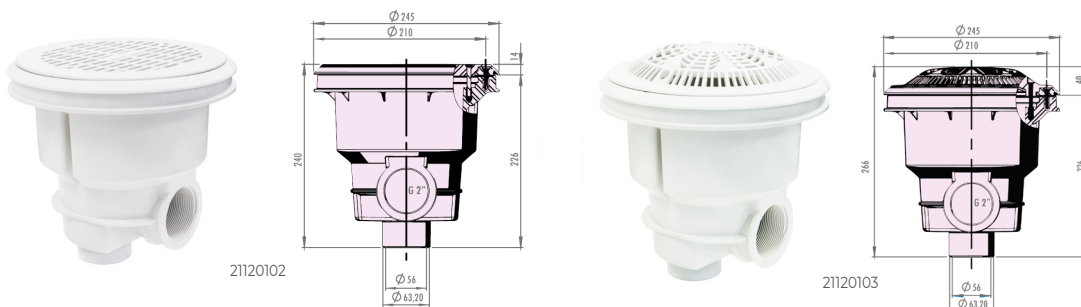

SCARICHI DI FONDO

SCARICHI DI FONDO WP

Scarico di fondo quadrato realizzato in ABS bianco di alta qualità con additivi che lo rendono resistente ai raggi UV. Inserti ottone e viti INOX.

PRODUTTORE WATERPOOL

GARANZIA
 Consegnato con Garanzia di 2 anni.

MADE IN ITALY

Codice	Modello	Piscina	Connessioni	Ingombro mm	€
21118401	Scarico di fondo WP	CA	F 2"	240x240xh186	

SCARICHI DI FONDO NORM

Scarico di fondo realizzato in ABS bianco trattato anti UV. Inserti in ottone e viti in acciaio INOX 316.

NORMATIVE
 UNI EN 13451-1:2016
 UNI EN 13451-3:2016

Codice	Modello	Portata m ³ /h (0,5 m/s x 2")	Piscina	Connessioni	Ingombro mm	€
21120102	Scarico di fondo Norm	15	CA/L	F 2"	Ø245xh226	
21120103	Scarico di fondo Norm antivortex	15	CA/L	F 2"	Ø245xh226	