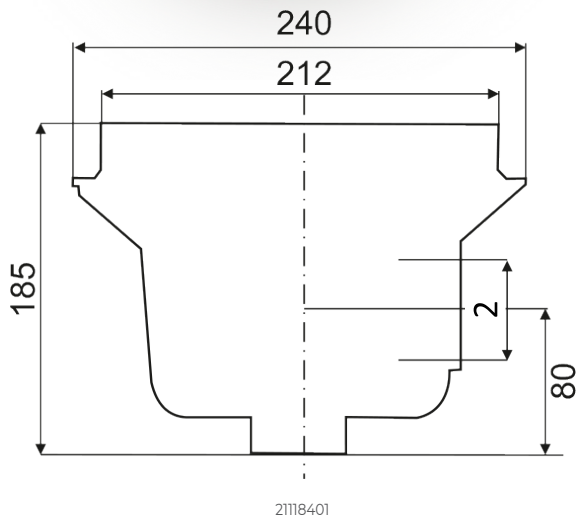

GARANZIA
 Consegnato con Garanzia di 2 anni.

MADE IN ITALY

Codice	Modello	Piscina	Connessioni	Ingombro mm	€
21118401	Scarico di fondo WP	CA	F 2"	240x240xh186	

SCARICHI DI FONDO NORM

Scarico di fondo realizzato in ABS bianco trattato anti UV. Inserti in ottone e viti in acciaio INOX 316.

NORMATIVE
 UNI EN 13451-1:2016
 UNI EN 13451-3:2016

Codice	Modello	Portata m ³ /h (0,5 m/s x 2")	Piscina	Connessioni	Ingombro mm	€
21120102	Scarico di fondo Norm	15	CA/L	F 2"	Ø245xh226	
21120103	Scarico di fondo Norm antivortex	15	CA/L	F 2"	Ø245xh226	