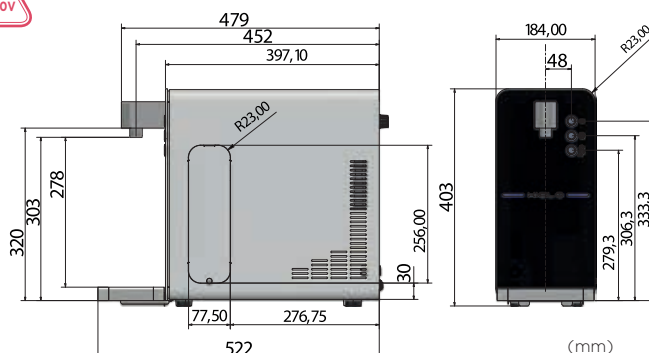

Features

- Counter top water dispenser 1 o 3 selections for cold water, room temperature water ,sparkling water
- Dry cooling technology with aluminum block and isotechplus insulation
- Dispensing buttons with blue backlighting
- White metal casing and white plastic front panel
- Filtering system inside the machine with "mini"ocean filter
- Drip tray and support grid in aisi 304

Codice Code	Descrizione Description	Sistema di raffreddamento Cooling system	Potenza compressore Compressor power	Capacità vasca Water tank capacity	Capacità erogazione Dispensing capability	Pompa di carbonazione Carbonation pump	Volume gasatore Carbonator capacity	Connessioni Connections	Ricircolo Ricirculation	€
			hp	l	l/h		l	In/Out		
HL112SLIM2	Hielo Slim	A secco Dry	1/12	-	18	Booster 90 l/h	0,65	CO₂ IN 6mm CO₂ OUT 6mm H₂O IN 8mm	-	
HL112CMLTTP*	Hielo Complete	Banco ghiaccio Bank cooling	1/10	3	25	Booster 90 l/h	0,8	CO₂ IN 6mm CO₂ OUT 6mm H₂O IN 8mm	-	NEW

* Erogatore Hielo Slim 1/12 R290 complete Top S/ bombola s/ Riduttore s/cartuccia