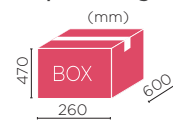

4.1 EROGATORI/DISPENSER

BEVCO

HIELO SLIM

EROGATORE SOPRABANCO/ TOP COUNTER DISPENSER

18 l/h

Comoda per utilizzo con caraffa
Easy to use with Carafe

SW

Caratteristiche

- Erogatore sobranco a 1 0 3 selezioni per acqua a temperatura ambiente, acqua refrigerata, acqua gassata refrigerata
- Sistema di refrigerazione a secco con blocco in alluminio Isolamento isotech plus
- Pulsanti di erogazione con retroilluminazione blu
- Carenatura esterna in skin plate bianco, frontale in materiale plastico serigrafato e retroilluminato
- Sistema di filtraggio interno alla macchina con filtro tipo "mini" oceano
- Cassetto gocce e griglia di appoggio in aisi 304

Features

- Counter top water dispenser 1 o 3 selections for cold water, room temperature water ,sparkling water
- Dry cooling technology with aluminum block and isotechplus insulation
- Dispensing buttons with blue backlighting
- White metal casing and white plastic front panel
- Filtering system inside the machine with "mini"ocean filter
- Drip tray and support grid in aisi 304

Codice Code	Descrizione Description	Sistema di raffreddamento Cooling system	Potenza compressore Compressor power	Capacità vasca Water tank capacity	Capacità erogazione Dispensing capability	Pompa di carbonazione Carbonation pump	Volume gasatore Carbonator capacity	Connessioni Connections	Ricircolo Ricirculation	€
			hp	l	l/h		l	In/Out		
HL112SLIM2	Hielo Slim	A secco Dry	1/12	-	18	Booster 90 l/h	0,65	CO₂ IN 6mm CO₂ OUT 6mm H₂O IN 8mm	-	
HL112CMLTTP*	Hielo Complete	Banco ghiaccio Bank cooling	1/10	3	25	Booster 90 l/h	0,8	CO₂ IN 6mm CO₂ OUT 6mm H₂O IN 8mm	-	NEW

* Erogatore Hielo Slim 1/12 R290 complete Top S/ bombola s/ Riduttore s/cartuccia

1 pcs x 25kg

18 pcs x 1 pallet